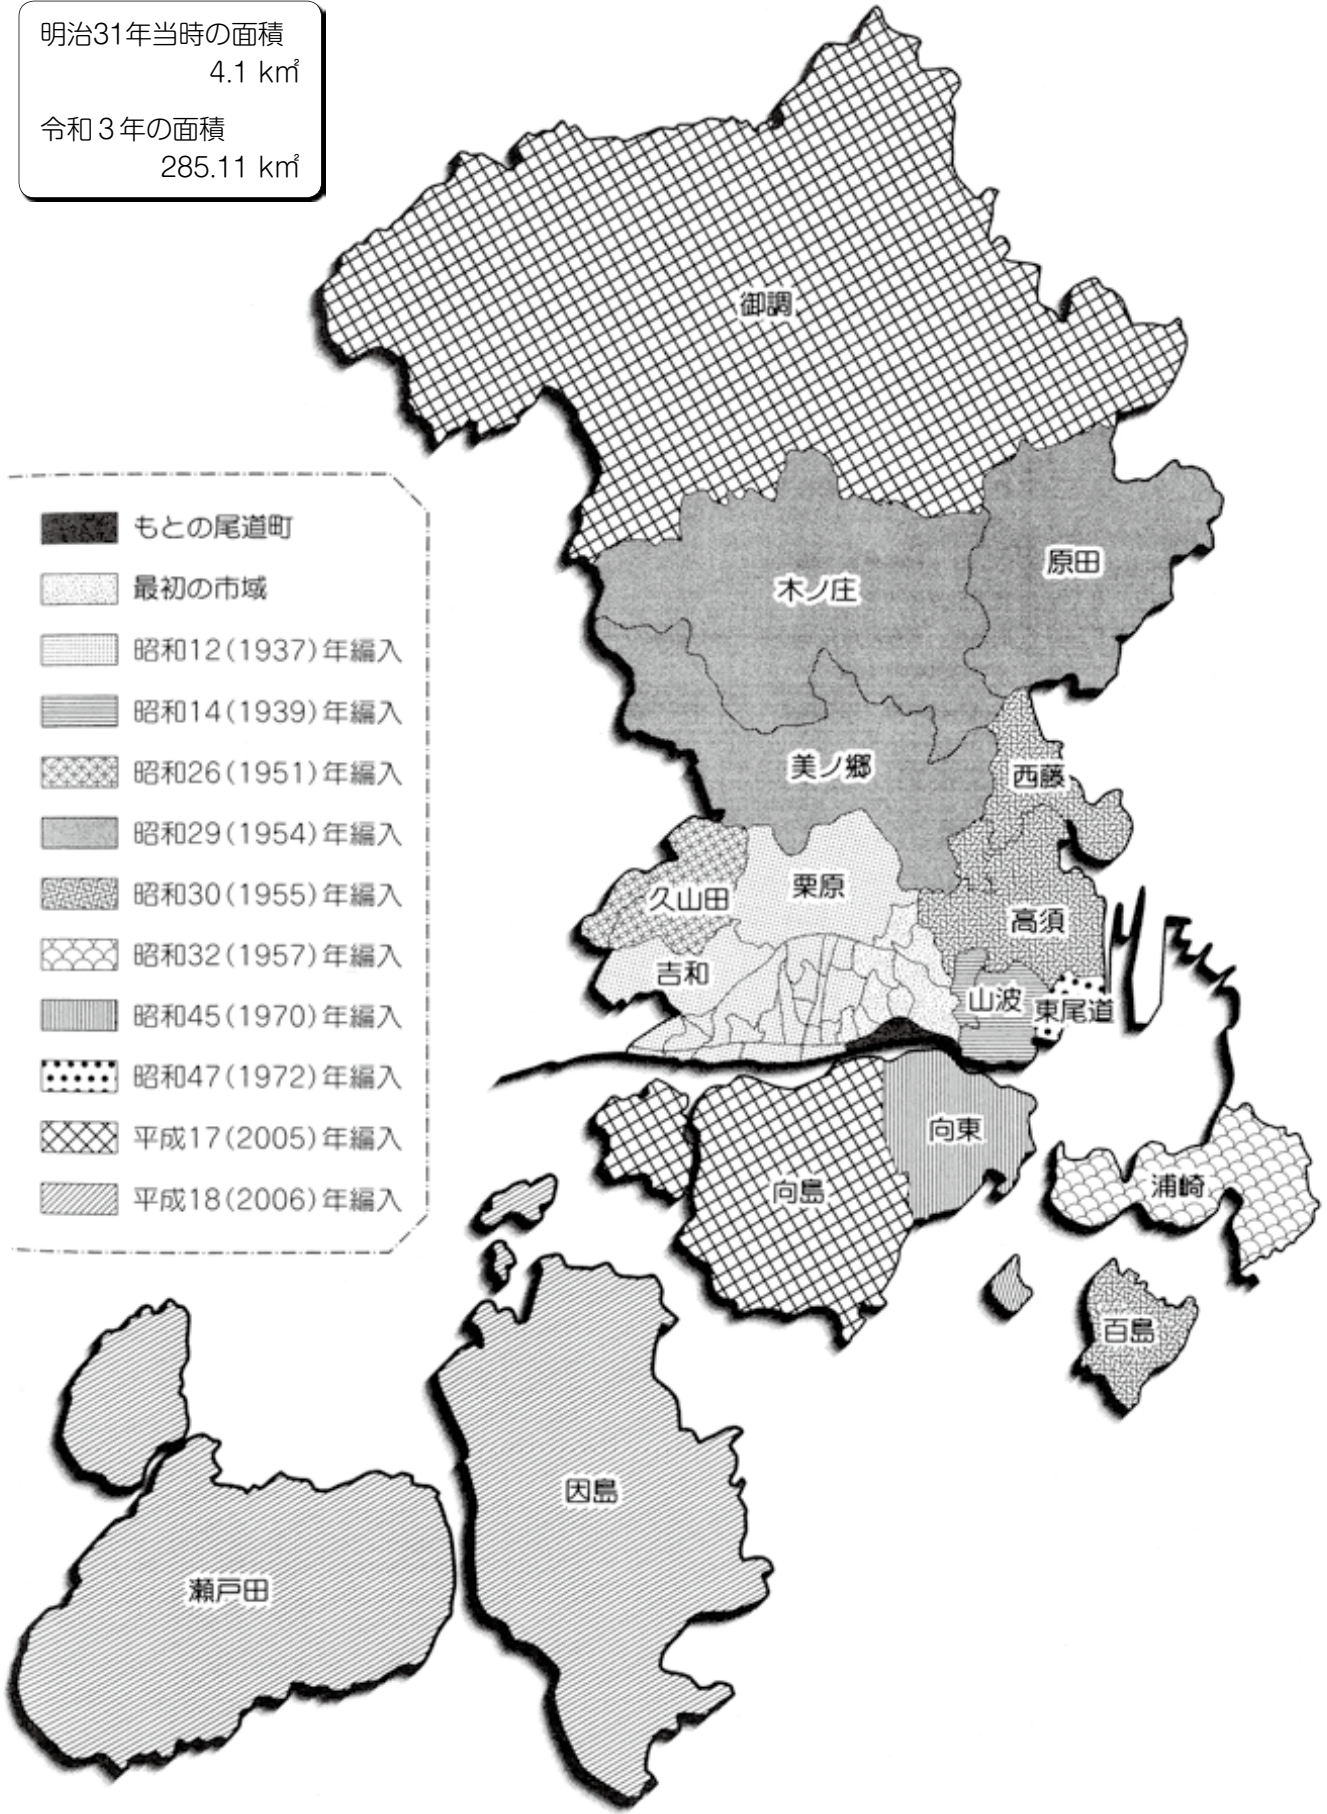

# 市域の変遷図

明治31年当時の面積  
4.1 km<sup>2</sup>  
令和3年の面積  
285.11 km<sup>2</sup>

-  もとの尾道町
-  最初の市域
-  昭和12(1937)年編入
-  昭和14(1939)年編入
-  昭和26(1951)年編入
-  昭和29(1954)年編入
-  昭和30(1955)年編入
-  昭和32(1957)年編入
-  昭和45(1970)年編入
-  昭和47(1972)年編入
-  平成17(2005)年編入
-  平成18(2006)年編入